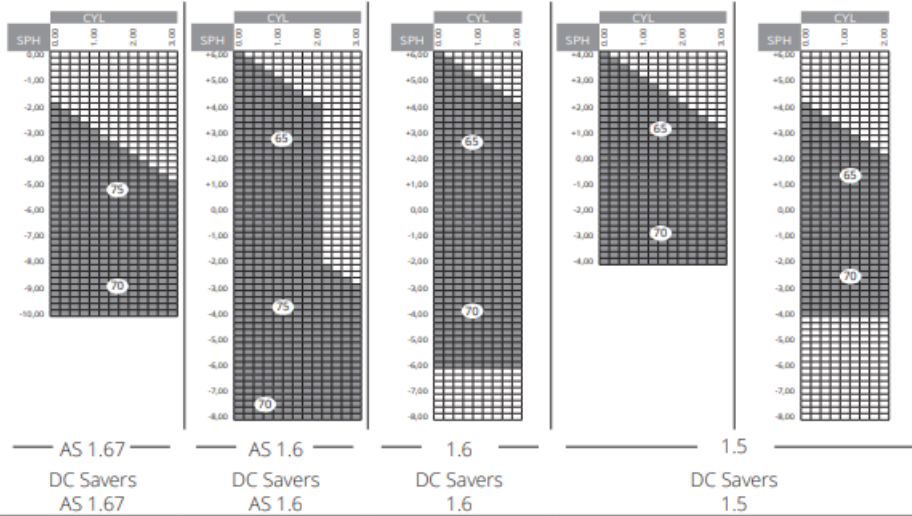

HMC Blue	-	-	49,00 DS6HBL	-	-
HMC+	82,00 DS7AHM	52,00 DS6AHM	34,00 DS6HMC	29,00 DSSHMC	-
Safire SET	-	-	29,00 DS6SET	-	22,00 DSSSET
HardLite	-	-	22,00 DS6HLS	14,00 DSSHLS	-

Safire SET			33,00 DS6KSE		28,00 DSSKSE