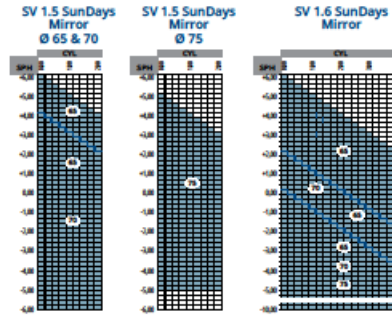

SUNDAYS MIRROR

Nanotech UV backside	
Single Vision	
1.5 SunDays Mirror	€ 14,90
1.6 SunDays Mirror	€ 20,90
Progressive	
Nova Trendfree Std 1.5 SunDays Mirror	€ 29,90
Nova Trendfree Mini 1.5 SunDays Mirror	
Nova Trendfree Std 1.6 SunDays Mirror	€ 39,90
Nova Trendfree Mini 1.6 SunDays Mirror