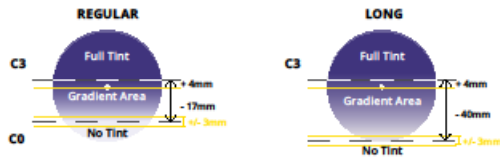

SUNDAYS PROGRESSIVE PREMIUM

	NevaMax UV	Mio
Progressive		
Alteo Std/Mini 1.5 SunDays	€ 72,00	+ € 5,00
Alteo Std/Mini 1.6 SunDays	€ 78,00	
Anateo Plus Std/Mini 1.5 SunDays	€ 63,00	
Anateo Plus Std/Mini 1.6 SunDays	€ 68,00	

Alteo Mio/Std/Mini 1.5 SunDays add 0.75/3.50 **Mini 0.75/3.00**
Ø 80/85 S+3,50 / -4,00 C3
Ø 75/80 S+5,00 / -6,00 C4
Ø 70/75 S+6,00 / -7,50 C4
Ø 65/70 S+7,00 / -9,00 C4
Ø 60/65 & 55/60 S+7,00 / -10,00 C4

Alteo Mio/Std/Mini 1.6 SunDays add 0.75/3.50 **Mini 0.75/3.00**
Ø 75/80 S+6,00 / -8,00 C4
Ø 70/75 S+8,00 / -9,00 C4
Ø 65/70 S+8,00 / -10,00 C4
Ø 60/65 & 55/60 S+8,00 / -12,00 C4

Anateo Plus Mio/Std/Mini 1.5 SunDays add 0.75/3.50
Ø 75/80 S+6,00 / -7,00 C4
Ø 70/75 S+6,00 / -8,00 C4
Ø 65/70 S+6,00 / -9,00 C4
Ø 60/65 & 55/60 S+6,00 / -10,00 C4

Anateo Plus Mio/Std/Mini 1.6 SunDays add 0.75/3.50
Ø 75/80 S+6,00 / -9,00 C4
Ø 70/75 S+6,00 / -10,00 C4
Ø 65/70 & 60/65 & 55/60 S+6,00 / -11,00 C4

FULL TINT Brown / Grey / Black / Grey - Green	85%	UB, GYB, BK8, GGB	Graduated + €2,00
GRADUATED Brown / Grey / Black	85%	UB3, YB3, KB3	

Nanotech UV backside - € 5,00

GRADUATED TINTED: C3/0