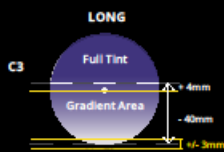

HIGH PERFORMANCE SUNWEAR

MIRRORS

048 Mirror Silver		165 Mirror Bronze		241 Mirror Kaki	
505 Mirror Ocean Blue		792 Mirror New Blue		297 Mirror Green Shadow	
263 Mirror Silver Shadow		418 Mirror Forest Green		337 Mirror Bronze Shadow	
047 Mirror Orange		073 Mirror Gold Pink		794 Mirror New Silver	
059 Mirror Violet		791 Mirror Candy			

GRADUATED TINTED: C3/0