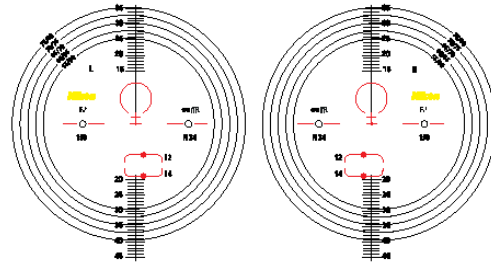

DIAMETERSCHAMA NIKON PRESIO MASTER FP INFINITE