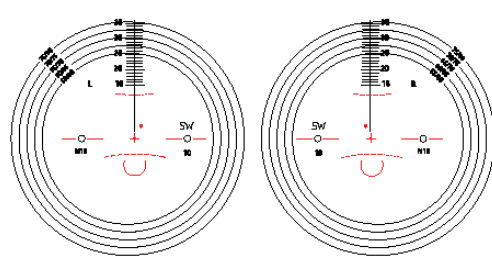

DIAMETERSHEMA NIKON SOLTES WIDE PURE BLUE UV

KENMERKEN

SW	
1.50	SV/ N1
1.60	SV/ N2
1.67	SV/ N4
1.74	SV/ N5

Pure Blue UV markering: BI u