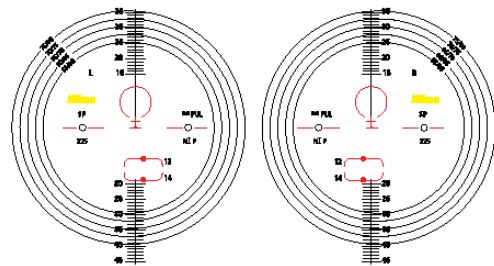

DIAMETERSCHEMA NIKON PRESIO ULTIMATE SP

KENMERKEN

PJL	12	14
1.50	oo PUL N12	oo PUL N14
1.60	oo PUL N32	oo PUL N34
1.87	oo PUL N42	oo PUL N44
1.24	oo PUL N52	oo PUL N54

MINIMALE INSLIPHOOGTE

Pure Blue UV marking: BI u
Aanpasadvies: midden pupil tot 2-4 mm onder midden pupil