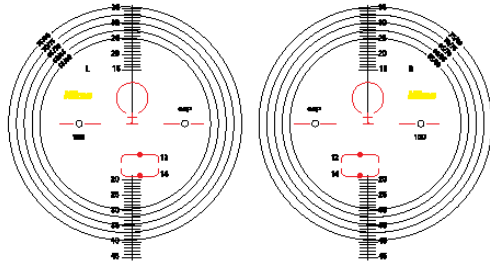

DIAMETERSCHAMA NIKON PRESIO POWER INFINITE