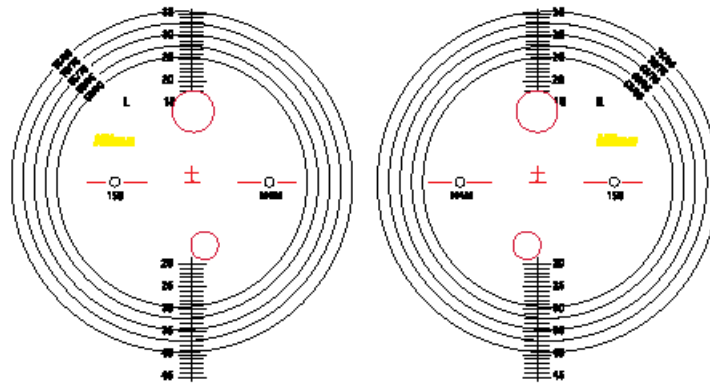

Pure Blue UV markering: BI u

DIAMETERSHEMA NIKON ENKELVOUDIG

TECHNISCH ADVIES ASFERISCHE EN DUBBEL ASFERISCHE BRILLENGLAZEN

- Door de speciale oppervlakte-geometrie is een decentratieprisma niet mogelijk.
- Het optisch centrum van het glas dient 4 mm onder de pupil te worden geplaatst. 0,5 mm per 2 graden inclinatiegraad tot een max. van 4 mm (zie afbeelding)
- Het doorkijkpunt dient binoculair te worden vastgesteld.

Pure Blue UV markering: BI u

DIAMETERSHEMA NIKON SOLTES WIDE

KENMERKEN

SW	
1.50	SV/ N1
1.60	SV/ N2
1.67	SV/ N4
1.74	SV/ N5

INSLIJDADVIES

- Bij de bestelling geeft u de leessterkte op!
- Montage advies horizontaal: bij gemiddelde situatie centering op lees pd.
- Montage advies verticaal: centreerkruis op het ondenke ooglid.
- Stem de nabijsterkte af op de individuele werksituatie. Houd rekening met de omstandigheden waarin de bril wordt gebruikt. Hiermee voorkomt u dat de leessterkte te hoog uitvalt.

WELKE DEGRESSIE KIEZEN?

- Keuze van de degressie volgens de additie

DIAMETERSHEMA NIKON SOLTES WIDE PURE BLUE UV

KENMERKEN

SW	
1.50	SV/ N1
1.60	SV/ N2
1.67	SV/ N4
1.74	SV/ N5

Pure Blue UV markering: BI u

$$\text{Diepte gezichtsveld (in meters)} = \frac{1}{\text{add brildrager} + \text{gekozen degressie}}$$

1.00, 1.50, 2.00 of 2.50

DIAMETERSCHEMA NIKON HOME & OFFICE NEO

KENMERKEN

H&O	
1.50	N1M
1.60	N2M
1.67	N4M
1.74	N5M

Pure Blue UV marking: BI u

AANPASINSTRUCTIE

- Bestellen met versterkte en additie
- Veilige inslijphoogte 16 mm (> add. 2.00: 19 mm)