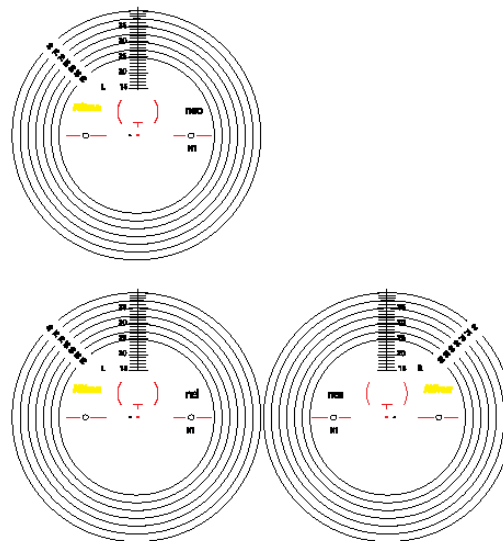

DIAMETERSHEMA RELAXSEE NEO / NEO LITE / NEO AIR

KENMERKEN

RS	NEO	NEO LITE	NEO AIR
1.50	neoD N1	neoD N1	neoD N1
1.60	neoD N3	neoD N3	neoD N3
1.67	neoD N4	neoD N4	neoD N4
1.74	neoD N5	neoD N5	neoD N5

AANPASASTRUCTIE

Pure Blue UV marking: Bl u