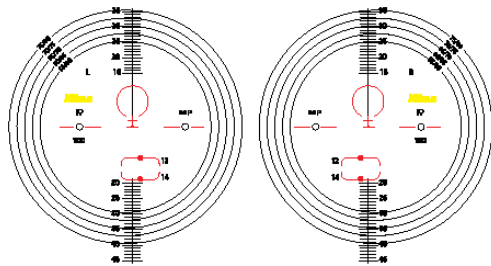

DIAMETERSCHAMA NIKON PRESIO POWER FP INFINITE