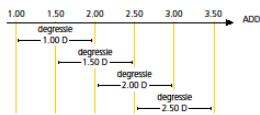

DIAMETERSHEMA NIKON SEEMAX AP

SW AP	
1.60	178
1.67	174

Pure Blue UV markering: BI u

DIAMETERSHEMA NIKON MYOPSEE

Myopsee	
1.60	Ø7
1.67	Ø8
1.74	Ø8

Pure Blue UV markering: BI u

DIAMETERSHEMA NIKON ENKELVOUDIG

TECHNISCH ADVIES ASFERISCHE EN DUBBEL ASFERISCHE BRILLENGLAZEN

Pure Blue UV markering: BI u

DIAMETERSHEMA NIKON SOLTES WIDE

KENMERKEN

SW	
1.50	SV/ N1
1.60	SV/ N2
1.67	SV/ N4
1.74	SV/ N5

INSLIJDADVIES

WELKE DEGRESSIE KIEZEN?

- Keuze van de degressie volgens de additie

DIAMETERSHEMA NIKON SOLTES WIDE PURE BLUE UV

KENMERKEN

SW	
1.50	SV/ N1
1.60	SV/ N2
1.67	SV/ N4
1.74	SV/ N5

Pure Blue UV markering: BI u