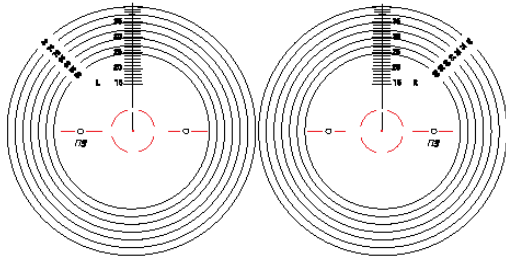

DIAMETERSHEMA NIKON SEEMAX AP

SW AP	
1.60	178
1.67	174

Pure Blue UV markering: BI u