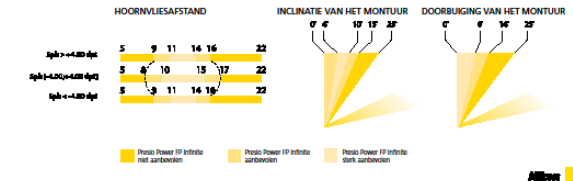

TOEPASSEN VAN PRESIO POWER FP INFINITE