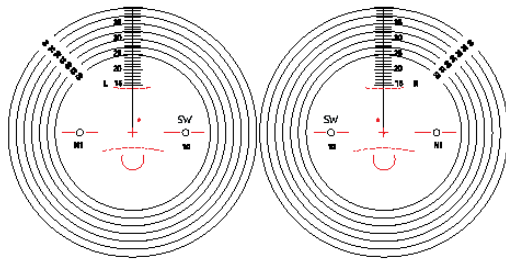

DIAMETERSHEMA NIKON SOLTES WIDE

KENMERKEN

SW	
1.50	SV/ N1
1.60	SV/ N2
1.67	SV/ N4
1.74	SV/ N5

INSLIJDADVIES

WELKE DEGRESSIE KIEZEN?

- Keuze van de degressie volgens de additie