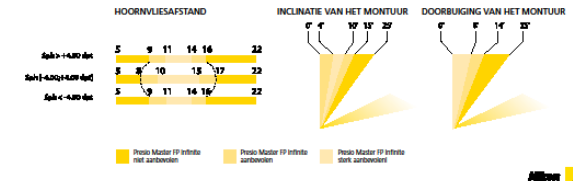

TOEPASSEN VAN PRESIO MASTER FP INFINITE