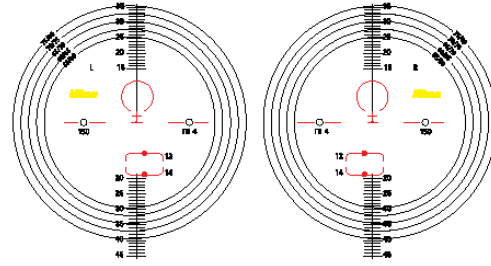

KENMERKEN

PBI	12	14
1.50	Π12	Π14
1.60	Π32	Π34
1.67	Π42	Π44
1.74	Π52	Π54

MINIMALE INSLIPHOOGTE

Pure Blue UV marking: Bl u
Aanpasadvies: midden pupil tot 2-4 mm onder midden pupil