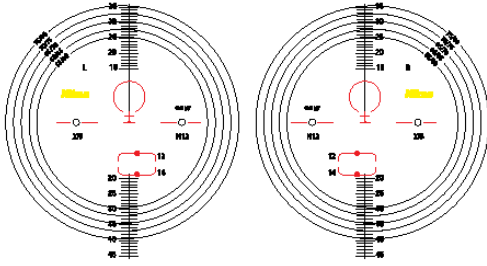

DIAMETERSHEMA NIKON PRESIO WIDE INFINITE

KENMERKEN

PFI	12	14
1.50	oww N12	oww N14
1.60	oww N32	oww N54
1.67	oww N42	oww N64
1.74	oww N52	oww N54

MINIMALE INSLIPHOOGTE

DIAMETERSHEMA NIKON PRESIO BALANCE INFINITE