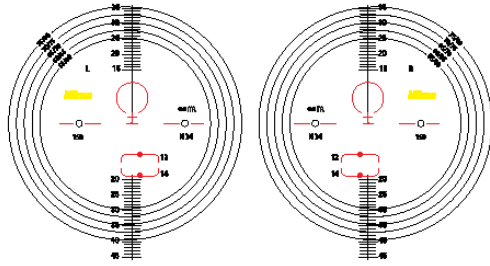

enkelvoudig

RELAXSEE NEO	11
SEEMAX AP / MYOPSEE	12
ENKELVOUDIG	13

bureau

SOLTES WIDE / SOLTES WIDE PURE BLUE UV	14 - 15
HOME & OFFICE NEO	16

DIAMETERSCHEMA NIKON PRESIO ULTIMATE SP

KENMERKEN

PJL	12	14
1.50	oo PUL N12	oo PUL N14
1.60	oo PUL N32	oo PUL N34
1.87	oo PUL N42	oo PUL N44
1.24	oo PUL N52	oo PUL N54

MINIMALE INSLIPHOOGTE

Presio Ultimate SP 12: 15 mm
Presio Ultimate SP 14: 17 mm

Pure Blue UV marking: BI u
Aanpasadvies: midden pupil tot 2-4 mm onder midden pupil

DIAMETERSCHAMA NIKON PRESIO MASTER INFINITE