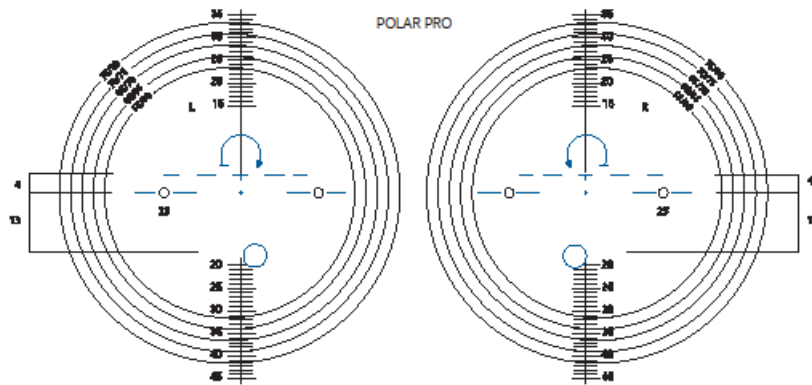

bifocaal & mineraal

- 12. Organisch S45 & C28
 - 13. Organisch S728 & Executive
 - 14. Mineraal Evolis & Myofocal
 - 15. Mineraal C28
-

DIAMETERSCHEMA MULTIFOCaal / ALTEO

Minimale inslijphoogte: Alteo 16mm, Alteo Mini en Mio 14mm

DIAMETERSCHEMA MULTIFOCaal / ANATEO PLUS

DIAMETERSCHEMA MULTIFOCaal / SIRUS PLUS

DIAMETERSCHEMA MULTIFOCaal / NOVA PLUS & NOVA TREDFREE

Minimale inslijphoogte: standaard 19mm, Mini 17mm

DIAMETERSCHEMA MULTIFOCAAL / POLAR PRO

Minimale instijphoogte: Polar Pro 17 mm.

Inslijpadvies: Easywork PAL: Bestellen met vertesterkte en additie. Veilige inslijphoogte 16 mm. De geadviseerde inslijphoogte is op hart pupil. Easywork MID: Bestellen met leessterkte en nabij pd. Veilige inslijphoogte 13 mm. Centrering op lees pd. Voorkeur 4 mm onder hart pupil.