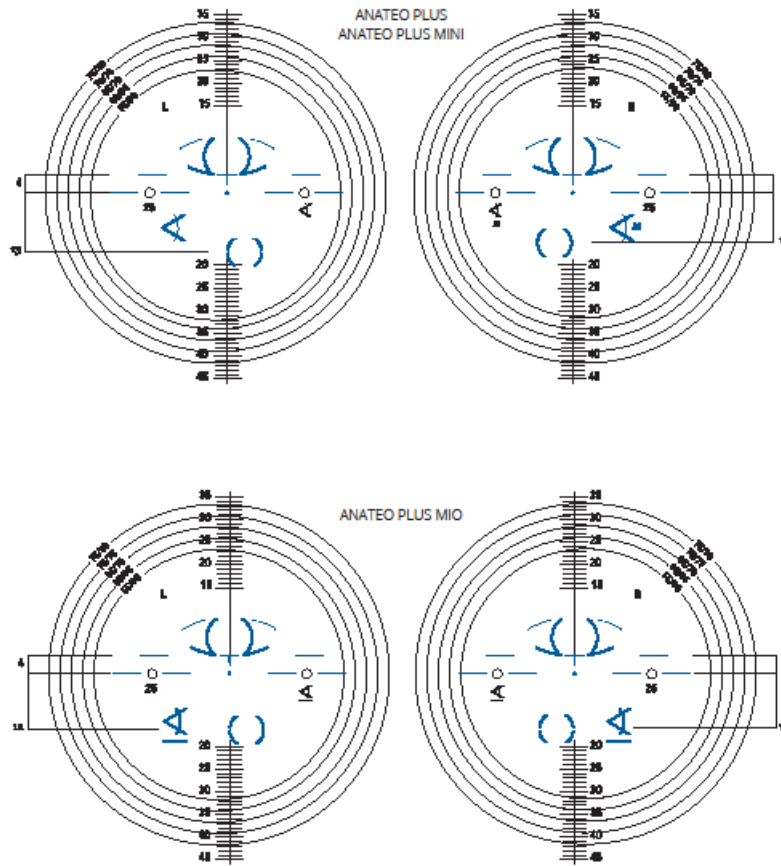

[Diameterschemas.pdf](#)

DIAMETERSHEMA'S

GRAVERINGEN

Ontwerp			Veilige inslijphoogte	85% van de leessterkte
Alteo		Myoop < -2.00	16 mm	10,2 mm
		Ametroop -2.00 +2.00	17 mm	11,3 mm
		Hypermetroop > +2.00	18 mm	12,0 mm
Alteo Mini		Myoop < -2.00	14 mm	10,0 mm
		Ametroop -2.00 +2.00	15 mm	10,2 mm
		Hypermetroop > +2.00	16 mm	10,5 mm
Alteo Mio		Myoop < -2.00	14 mm	10,0 mm
		Ametroop -2.00 +2.00	15 mm	10,2 mm
		Hypermetroop > +2.00	16 mm	10,5 mm
Anateo Plus		Myoop < -2.00	16 mm	10,2 mm
		Ametroop -2.00 +2.00	17 mm	11,3 mm
		Hypermetroop > +2.00	18 mm	12,0 mm
Anateo Plus Mini		Myoop < -2.00	14 mm	10,0 mm
		Ametroop -2.00 +2.00	15 mm	10,2 mm
		Hypermetroop > +2.00	16 mm	10,5 mm
Anateo Plus Mio		Myoop < -2.00	14 mm	10,0 mm
		Ametroop -2.00 +2.00	15 mm	10,2 mm
		Hypermetroop > +2.00	16 mm	10,5 mm
Sirus Plus	Si+		18 mm	14,1 mm
Sirus Plus Mini	Si+M		16 mm	12,7 mm
Sirus Plus Mio	Si+		16 mm	12,7 mm
Nova Plus			19 mm	
Nova Plus Mini			17 mm	
Nova Trendfree			19 mm	
Nova Trendfree Mini			17 mm	

bifocaal & mineraal

- 12. Organisch S45 & C28
 - 13. Organisch S728 & Executive
 - 14. Mineraal Evolis & Myofocal
 - 15. Mineraal C28
-

DIAMETERSCHEMA MULTIFOCaal / ALTEO

Minimale inslijphoogte: Alteo 16mm, Alteo Mini en Mio 14mm

DIAMETERSCHEMA MULTIFOCaal / ANATEO PLUS

DIAMETERSCHEMA MULTIFOCaal / SIRUS PLUS

DIAMETERSCHEMA MULTIFOCaal / NOVA PLUS & NOVA TREDFREE

Minimale inslijphoogte: standaard 19mm, Mini 17mm

DIAMETERSCHEMA MULTIFOCAAL / POLAR PRO

Minimale instijphoogte: Polar Pro 17 mm.

Inslijpadvies: Easywork PAL: Bestellen met vertesterkte en additie. Veilige inslijphoogte 16 mm. De geadviseerde inslijphoogte is op hart pupil. Easywork MID: Bestellen met leessterkte en nabij pd. Veilige inslijphoogte 13 mm. Centrering op lees pd. Voorkeur 4 mm onder hart pupil.