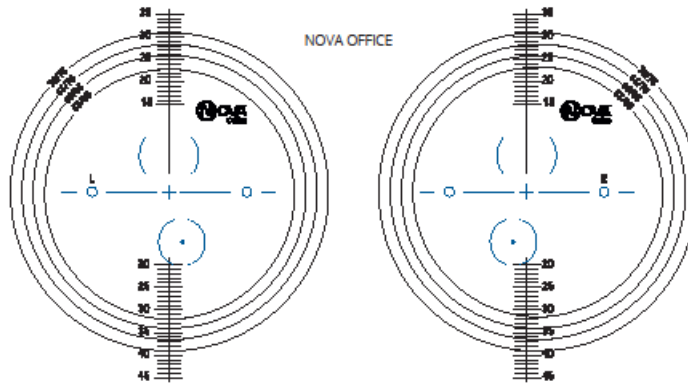

DIAMETERSCHEMA BUREAUGLAZEN / NOVA OFFICE

Leessterkte: inslijpen op verte pd. Bestellen op leessterkte. Inslijphoogte tenminste 16 mm. Bij voorkeur 4 mm onder hart pupil. Inslijpen afhankelijk van de situatie.