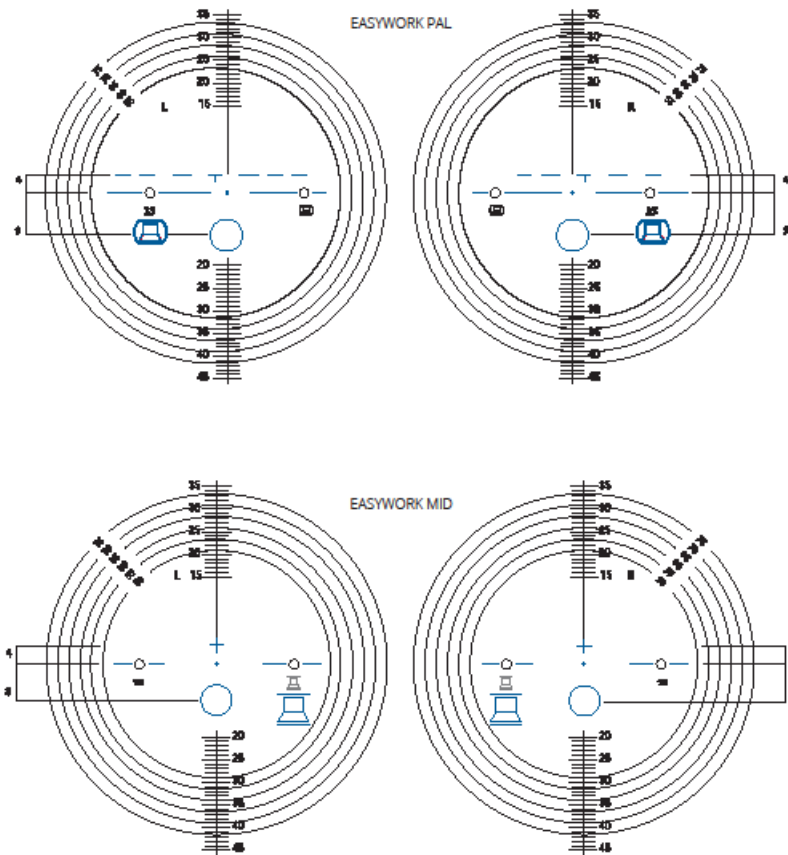

[Diameterschemas.pdf](#)

DIAMETERSHEMA'S

GRAVERINGEN

Ontwerp			Veilige inslijphoogte	85% van de leessterkte
Alteo		Myoop < -2.00	16 mm	10,2 mm
		Ametroop -2.00 +2.00	17 mm	11,3 mm
		Hypermetroop > +2.00	18 mm	12,0 mm
Alteo Mini		Myoop < -2.00	14 mm	10,0 mm
		Ametroop -2.00 +2.00	15 mm	10,2 mm
		Hypermetroop > +2.00	16 mm	10,5 mm
Alteo Mio		Myoop < -2.00	14 mm	10,0 mm
		Ametroop -2.00 +2.00	15 mm	10,2 mm
		Hypermetroop > +2.00	16 mm	10,5 mm
Anateo Plus		Myoop < -2.00	16 mm	10,2 mm
		Ametroop -2.00 +2.00	17 mm	11,3 mm
		Hypermetroop > +2.00	18 mm	12,0 mm
Anateo Plus Mini		Myoop < -2.00	14 mm	10,0 mm
		Ametroop -2.00 +2.00	15 mm	10,2 mm
		Hypermetroop > +2.00	16 mm	10,5 mm
Anateo Plus Mio		Myoop < -2.00	14 mm	10,0 mm
		Ametroop -2.00 +2.00	15 mm	10,2 mm
		Hypermetroop > +2.00	16 mm	10,5 mm
Sirus Plus	Si+		18 mm	14,1 mm
Sirus Plus Mini	Si+M		16 mm	12,7 mm
Sirus Plus Mio	Si+		16 mm	12,7 mm
Nova Plus			19 mm	
Nova Plus Mini			17 mm	
Nova Trendfree			19 mm	
Nova Trendfree Mini			17 mm	

bifocaal & mineraal

- 12. Organisch S45 & C28
 - 13. Organisch S728 & Executive
 - 14. Mineraal Evolis & Myofocal
 - 15. Mineraal C28
-

DIAMETERSCHEMA MULTIFOCaal / ALTEO

Minimale inslijphoogte: Alteo 16mm, Alteo Mini en Mio 14mm

DIAMETERSCHEMA MULTIFOCaal / ANATEO PLUS

DIAMETERSCHEMA MULTIFOCaal / SIRUS PLUS

DIAMETERSCHEMA MULTIFOCaal / NOVA PLUS & NOVA TREDFREE

Minimale inslijphoogte: standaard 19mm, Mini 17mm

DIAMETERSCHEMA MULTIFOCAAL / POLAR PRO

Minimale instijphoogte: Polar Pro 17 mm.

Inslijpadvies: Easywork PAL: Bestellen met vertesterkte en additie. Veilige inslijphoogte 16 mm. De geadviseerde inslijphoogte is op hart pupil. Easywork MID: Bestellen met leessterkte en nabij pd. Veilige inslijphoogte 13 mm. Centrering op lees pd. Voorkeur 4 mm onder hart pupil.