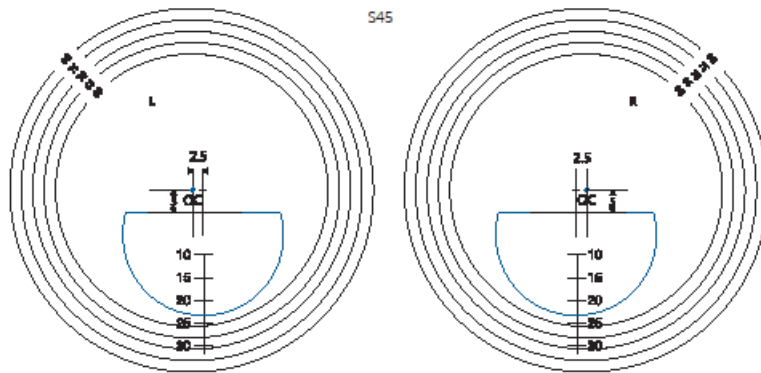

bifocaal & mineraal

- 12. Organisch S45 & C28
 - 13. Organisch S728 & Executive
 - 14. Mineraal Evolis & Myofocal
 - 15. Mineraal C28
-

DIAMETERSCHEMA MULTIFOCaal / ALTEO

Minimale inslijphoogte: Alteo 16mm, Alteo Mini en Mio 14mm

DIAMETERSCHEMA MULTIFOCaal / ANATEO PLUS

DIAMETERSCHEMA MULTIFOCaal / SIRUS PLUS

DIAMETERSCHEMA MULTIFOCaal / NOVA PLUS & NOVA TREDFREE

Minimale inslijphoogte: standaard 19mm, Mini 17mm

DIAMETERSCHEMA MULTIFOCAAL / POLAR PRO

Minimale instijphoogte: Polar Pro 17 mm.

Inslijpadvies: Easywork PAL: Bestellen met vertesterkte en additie. Veilige inslijphoogte 16 mm. De geadviseerde inslijphoogte is op hart pupil. Easywork MID: Bestellen met leessterkte en nabij pd. Veilige inslijphoogte 13 mm. Centrering op lees pd. Voorkeur 4 mm onder hart pupil.

DIAMETERSCHEMA BUREAUGLAZEN / NOVA OFFICE

Leessterkte: inslijpen op verte pd. Bestellen op leessterkte. Inslijphoogte tenminste 16 mm. Bij voorkeur 4 mm onder hart pupil. Inslijpen afhankelijk van de situatie.