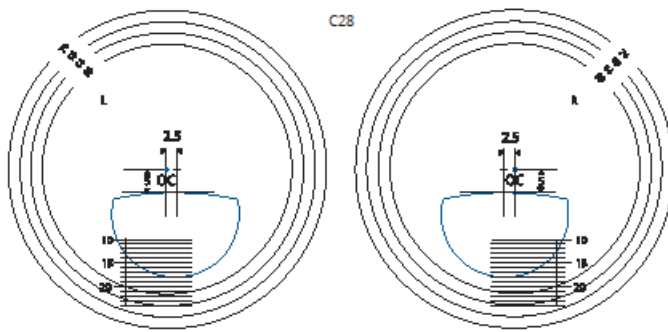

[Diameterschemas.pdf](#)

DIAMETERSHEMA'S

GRAVERINGEN

Ontwerp			Veilige inslijphoogte	85% van de leessterkte
Alteo		Myoop < -2.00	16 mm	10,2 mm
		Ametroop -2.00 +2.00	17 mm	11,3 mm
		Hypermetroop > +2.00	18 mm	12,0 mm
Alteo Mini		Myoop < -2.00	14 mm	10,0 mm
		Ametroop -2.00 +2.00	15 mm	10,2 mm
		Hypermetroop > +2.00	16 mm	10,5 mm
Alteo Mio		Myoop < -2.00	14 mm	10,0 mm
		Ametroop -2.00 +2.00	15 mm	10,2 mm
		Hypermetroop > +2.00	16 mm	10,5 mm
Anateo Plus		Myoop < -2.00	16 mm	10,2 mm
		Ametroop -2.00 +2.00	17 mm	11,3 mm
		Hypermetroop > +2.00	18 mm	12,0 mm
Anateo Plus Mini		Myoop < -2.00	14 mm	10,0 mm
		Ametroop -2.00 +2.00	15 mm	10,2 mm
		Hypermetroop > +2.00	16 mm	10,5 mm
Anateo Plus Mio		Myoop < -2.00	14 mm	10,0 mm
		Ametroop -2.00 +2.00	15 mm	10,2 mm
		Hypermetroop > +2.00	16 mm	10,5 mm
Sirus Plus	Si+		18 mm	14,1 mm
Sirus Plus Mini	Si+M		16 mm	12,7 mm
Sirus Plus Mio	Si+		16 mm	12,7 mm
Nova Plus			19 mm	
Nova Plus Mini			17 mm	
Nova Trendfree			19 mm	
Nova Trendfree Mini			17 mm	

DIAMETERSCHEMA MULTIFOCaal / ANATEO PLUS

DIAMETERSCHEMA MULTIFOCaal / SIRUS PLUS

DIAMETERSCHEMA MULTIFOCaal / NOVA PLUS & NOVA TREDFREE

Minimale inslijphoogte: standaard 19mm, Mini 17mm

DIAMETERSCHEMA MULTIFOCAAL / POLAR PRO

Minimale instijphoogte: Polar Pro 17 mm.

Inslijpadvies: Easywork PAL: Bestellen met vertesterkte en additie. Veilige inslijphoogte 16 mm. De geadviseerde inslijphoogte is op hart pupil. Easywork MID: Bestellen met leessterkte en nabij pd. Veilige inslijphoogte 13 mm. Centrering op lees pd. Voorkeur 4 mm onder hart pupil.

DIAMETERSCHEMA BUREAUGLAZEN / NOVA OFFICE

Leessterkte: inslijpen op verte pd. Bestellen op leessterkte. Inslijphoogte tenminste 16 mm. Bij voorkeur 4 mm onder hart pupil. Inslijpen afhankelijk van de situatie.