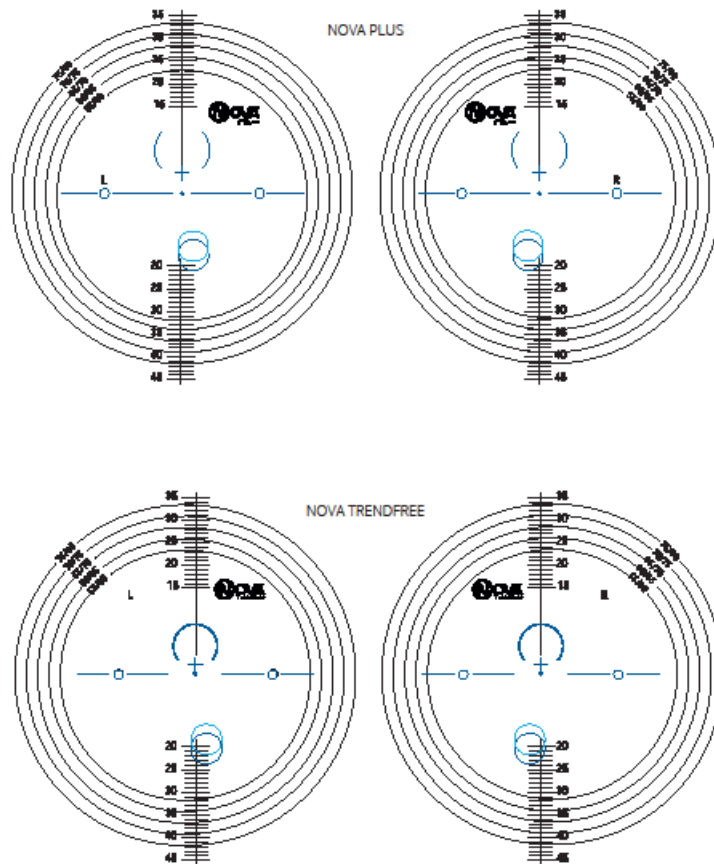

[Diameterschemas.pdf](#)

DIAMETERSHEMA'S

GRAVERINGEN

Ontwerp			Veilige inslijphoogte	85% van de leessterkte
Alteo		Myoop < -2.00	16 mm	10,2 mm
		Ametroop -2.00 +2.00	17 mm	11,3 mm
		Hypermetroop > +2.00	18 mm	12,0 mm
Alteo Mini		Myoop < -2.00	14 mm	10,0 mm
		Ametroop -2.00 +2.00	15 mm	10,2 mm
		Hypermetroop > +2.00	16 mm	10,5 mm
Alteo Mio		Myoop < -2.00	14 mm	10,0 mm
		Ametroop -2.00 +2.00	15 mm	10,2 mm
		Hypermetroop > +2.00	16 mm	10,5 mm
Anateo Plus		Myoop < -2.00	16 mm	10,2 mm
		Ametroop -2.00 +2.00	17 mm	11,3 mm
		Hypermetroop > +2.00	18 mm	12,0 mm
Anateo Plus Mini		Myoop < -2.00	14 mm	10,0 mm
		Ametroop -2.00 +2.00	15 mm	10,2 mm
		Hypermetroop > +2.00	16 mm	10,5 mm
Anateo Plus Mio		Myoop < -2.00	14 mm	10,0 mm
		Ametroop -2.00 +2.00	15 mm	10,2 mm
		Hypermetroop > +2.00	16 mm	10,5 mm
Sirus Plus	Si+		18 mm	14,1 mm
Sirus Plus Mini	Si+M		16 mm	12,7 mm
Sirus Plus Mio	Si+		16 mm	12,7 mm
Nova Plus			19 mm	
Nova Plus Mini			17 mm	
Nova Trendfree			19 mm	
Nova Trendfree Mini			17 mm	

bifocaal & mineraal

- 12. Organisch S45 & C28
 - 13. Organisch S728 & Executive
 - 14. Mineraal Evolis & Myofocal
 - 15. Mineraal C28
-

DIAMETERSCHEMA MULTIFOCaal / ALTEO

Minimale inslijphoogte: Alteo 16mm, Alteo Mini en Mio 14mm

DIAMETERSCHEMA MULTIFOCaal / ANATEO PLUS

DIAMETERSCHEMA MULTIFOCaal / SIRUS PLUS

DIAMETERSCHEMA MULTIFOCaal / NOVA PLUS & NOVA TREDFREE

Minimale inslijphoogte: standaard 19mm, Mini 17mm

DIAMETERSCHEMA MULTIFOCAAL / POLAR PRO

Minimale instijphoogte: Polar Pro 17 mm.

Inslijpadvies: Easywork PAL: Bestellen met vertesterkte en additie. Veilige inslijphoogte 16 mm. De geadviseerde inslijphoogte is op hart pupil. Easywork MID: Bestellen met leessterkte en nabij pd. Veilige inslijphoogte 13 mm. Centrering op lees pd. Voorkeur 4 mm onder hart pupil.