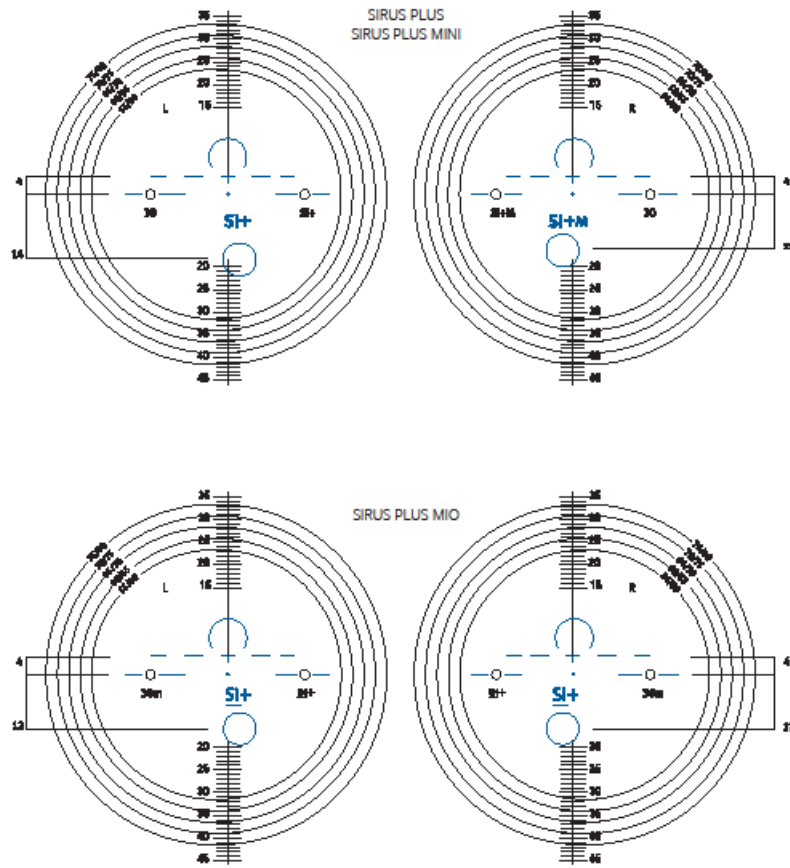

[Diameterschemas.pdf](#)

DIAMETERSHEMA'S

GRAVERINGEN

Ontwerp			Veilige inslijphoogte	85% van de leessterkte
Alteo		Myoop < -2.00	16 mm	10,2 mm
		Ametroop -2.00 +2.00	17 mm	11,3 mm
		Hypermetroop > +2.00	18 mm	12,0 mm
Alteo Mini		Myoop < -2.00	14 mm	10,0 mm
		Ametroop -2.00 +2.00	15 mm	10,2 mm
		Hypermetroop > +2.00	16 mm	10,5 mm
Alteo Mio		Myoop < -2.00	14 mm	10,0 mm
		Ametroop -2.00 +2.00	15 mm	10,2 mm
		Hypermetroop > +2.00	16 mm	10,5 mm
Anateo Plus		Myoop < -2.00	16 mm	10,2 mm
		Ametroop -2.00 +2.00	17 mm	11,3 mm
		Hypermetroop > +2.00	18 mm	12,0 mm
Anateo Plus Mini		Myoop < -2.00	14 mm	10,0 mm
		Ametroop -2.00 +2.00	15 mm	10,2 mm
		Hypermetroop > +2.00	16 mm	10,5 mm
Anateo Plus Mio		Myoop < -2.00	14 mm	10,0 mm
		Ametroop -2.00 +2.00	15 mm	10,2 mm
		Hypermetroop > +2.00	16 mm	10,5 mm
Sirus Plus	Si+		18 mm	14,1 mm
Sirus Plus Mini	Si+M		16 mm	12,7 mm
Sirus Plus Mio	Si+		16 mm	12,7 mm
Nova Plus			19 mm	
Nova Plus Mini			17 mm	
Nova Trendfree			19 mm	
Nova Trendfree Mini			17 mm	

bifocaal & mineraal

- 12. Organisch S45 & C28
 - 13. Organisch S728 & Executive
 - 14. Mineraal Evolis & Myofocal
 - 15. Mineraal C28
-

DIAMETERSCHEMA MULTIFOCaal / ALTEO

Minimale inslijphoogte: Alteo 16mm, Alteo Mini en Mio 14mm

DIAMETERSCHEMA MULTIFOCaal / ANATEO PLUS

DIAMETERSCHEMA MULTIFOCaal / SIRUS PLUS

DIAMETERSCHEMA MULTIFOCaal / NOVA PLUS & NOVA TREDFREE

Minimale inslijphoogte: standaard 19mm, Mini 17mm

DIAMETERSCHEMA MULTIFOCAAL / POLAR PRO

Minimale instijphoogte: Polar Pro 17 mm.

Inslijpadvies: Easywork PAL: Bestellen met vertesterkte en additie. Veilige inslijphoogte 16 mm. De geadviseerde inslijphoogte is op hart pupil. Easywork MID: Bestellen met leessterkte en nabij pd. Veilige inslijphoogte 13 mm. Centrering op lees pd. Voorkeur 4 mm onder hart pupil.