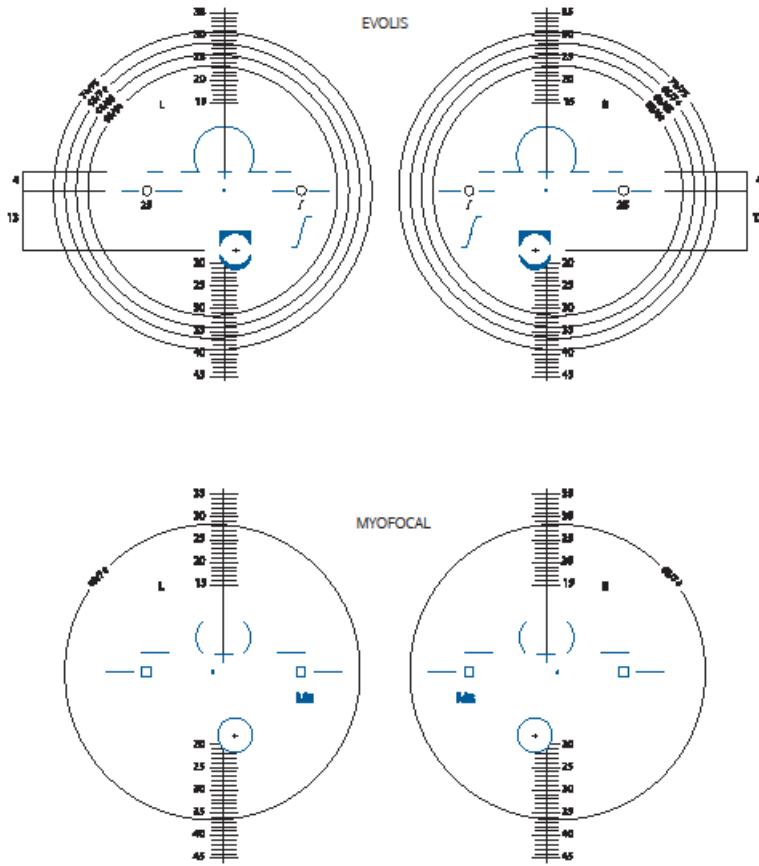

DIAMETERSCHEMA MULTIFOCaal / ANATEO PLUS

DIAMETERSCHEMA MULTIFOCaal / SIRUS PLUS

DIAMETERSCHEMA MULTIFOCaal / NOVA PLUS & NOVA TREDFREE

Minimale inslijphoogte: standaard 19mm, Mini 17mm

DIAMETERSCHEMA MULTIFOCAAL / POLAR PRO

Minimale instijphoogte: Polar Pro 17 mm.

Inslijpadvies: Easywork PAL: Bestellen met vertesterkte en additie. Veilige inslijphoogte 16 mm. De geadviseerde inslijphoogte is op hart pupil. Easywork MID: Bestellen met leessterkte en nabij pd. Veilige inslijphoogte 13 mm. Centrering op lees pd. Voorkeur 4 mm onder hart pupil.

DIAMETERSCHEMA BUREAUGLAZEN / NOVA OFFICE

Leessterkte: inslijpen op verte pd. Bestellen op leessterkte. Inslijphoogte tenminste 16 mm. Bij voorkeur 4 mm onder hart pupil. Inslijpen afhankelijk van de situatie.

5728

EXECUTIVE

C28